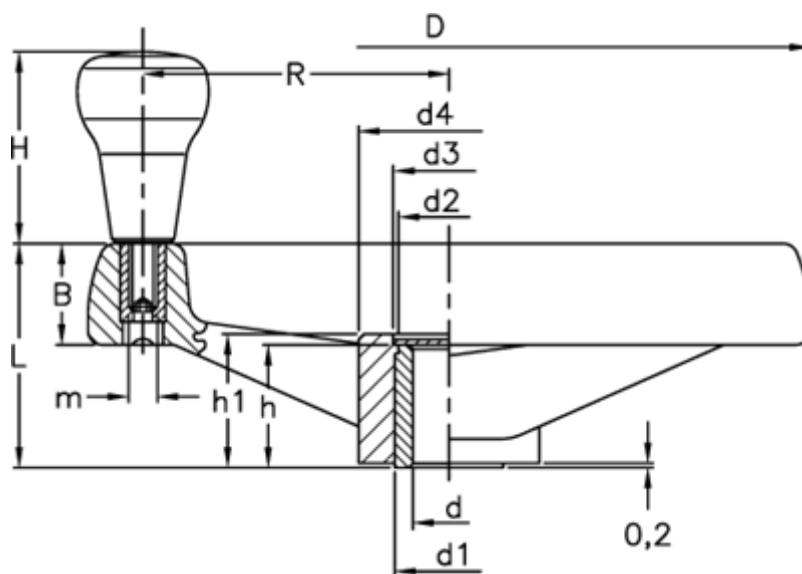

Article number: 2301078964

Description: E+G Handwheel
VRTP.300+IEL-A20

Measures

B	= 36	H	= 65
C (N m)	= 480	h	= 43
D	= 298	h1	= 46
d1	= 40	L	= 78
d2	= 37	L (J)	= 36
d3	= 42	m	= M10
d4	= 66	R	= 127
d H7	= 20		